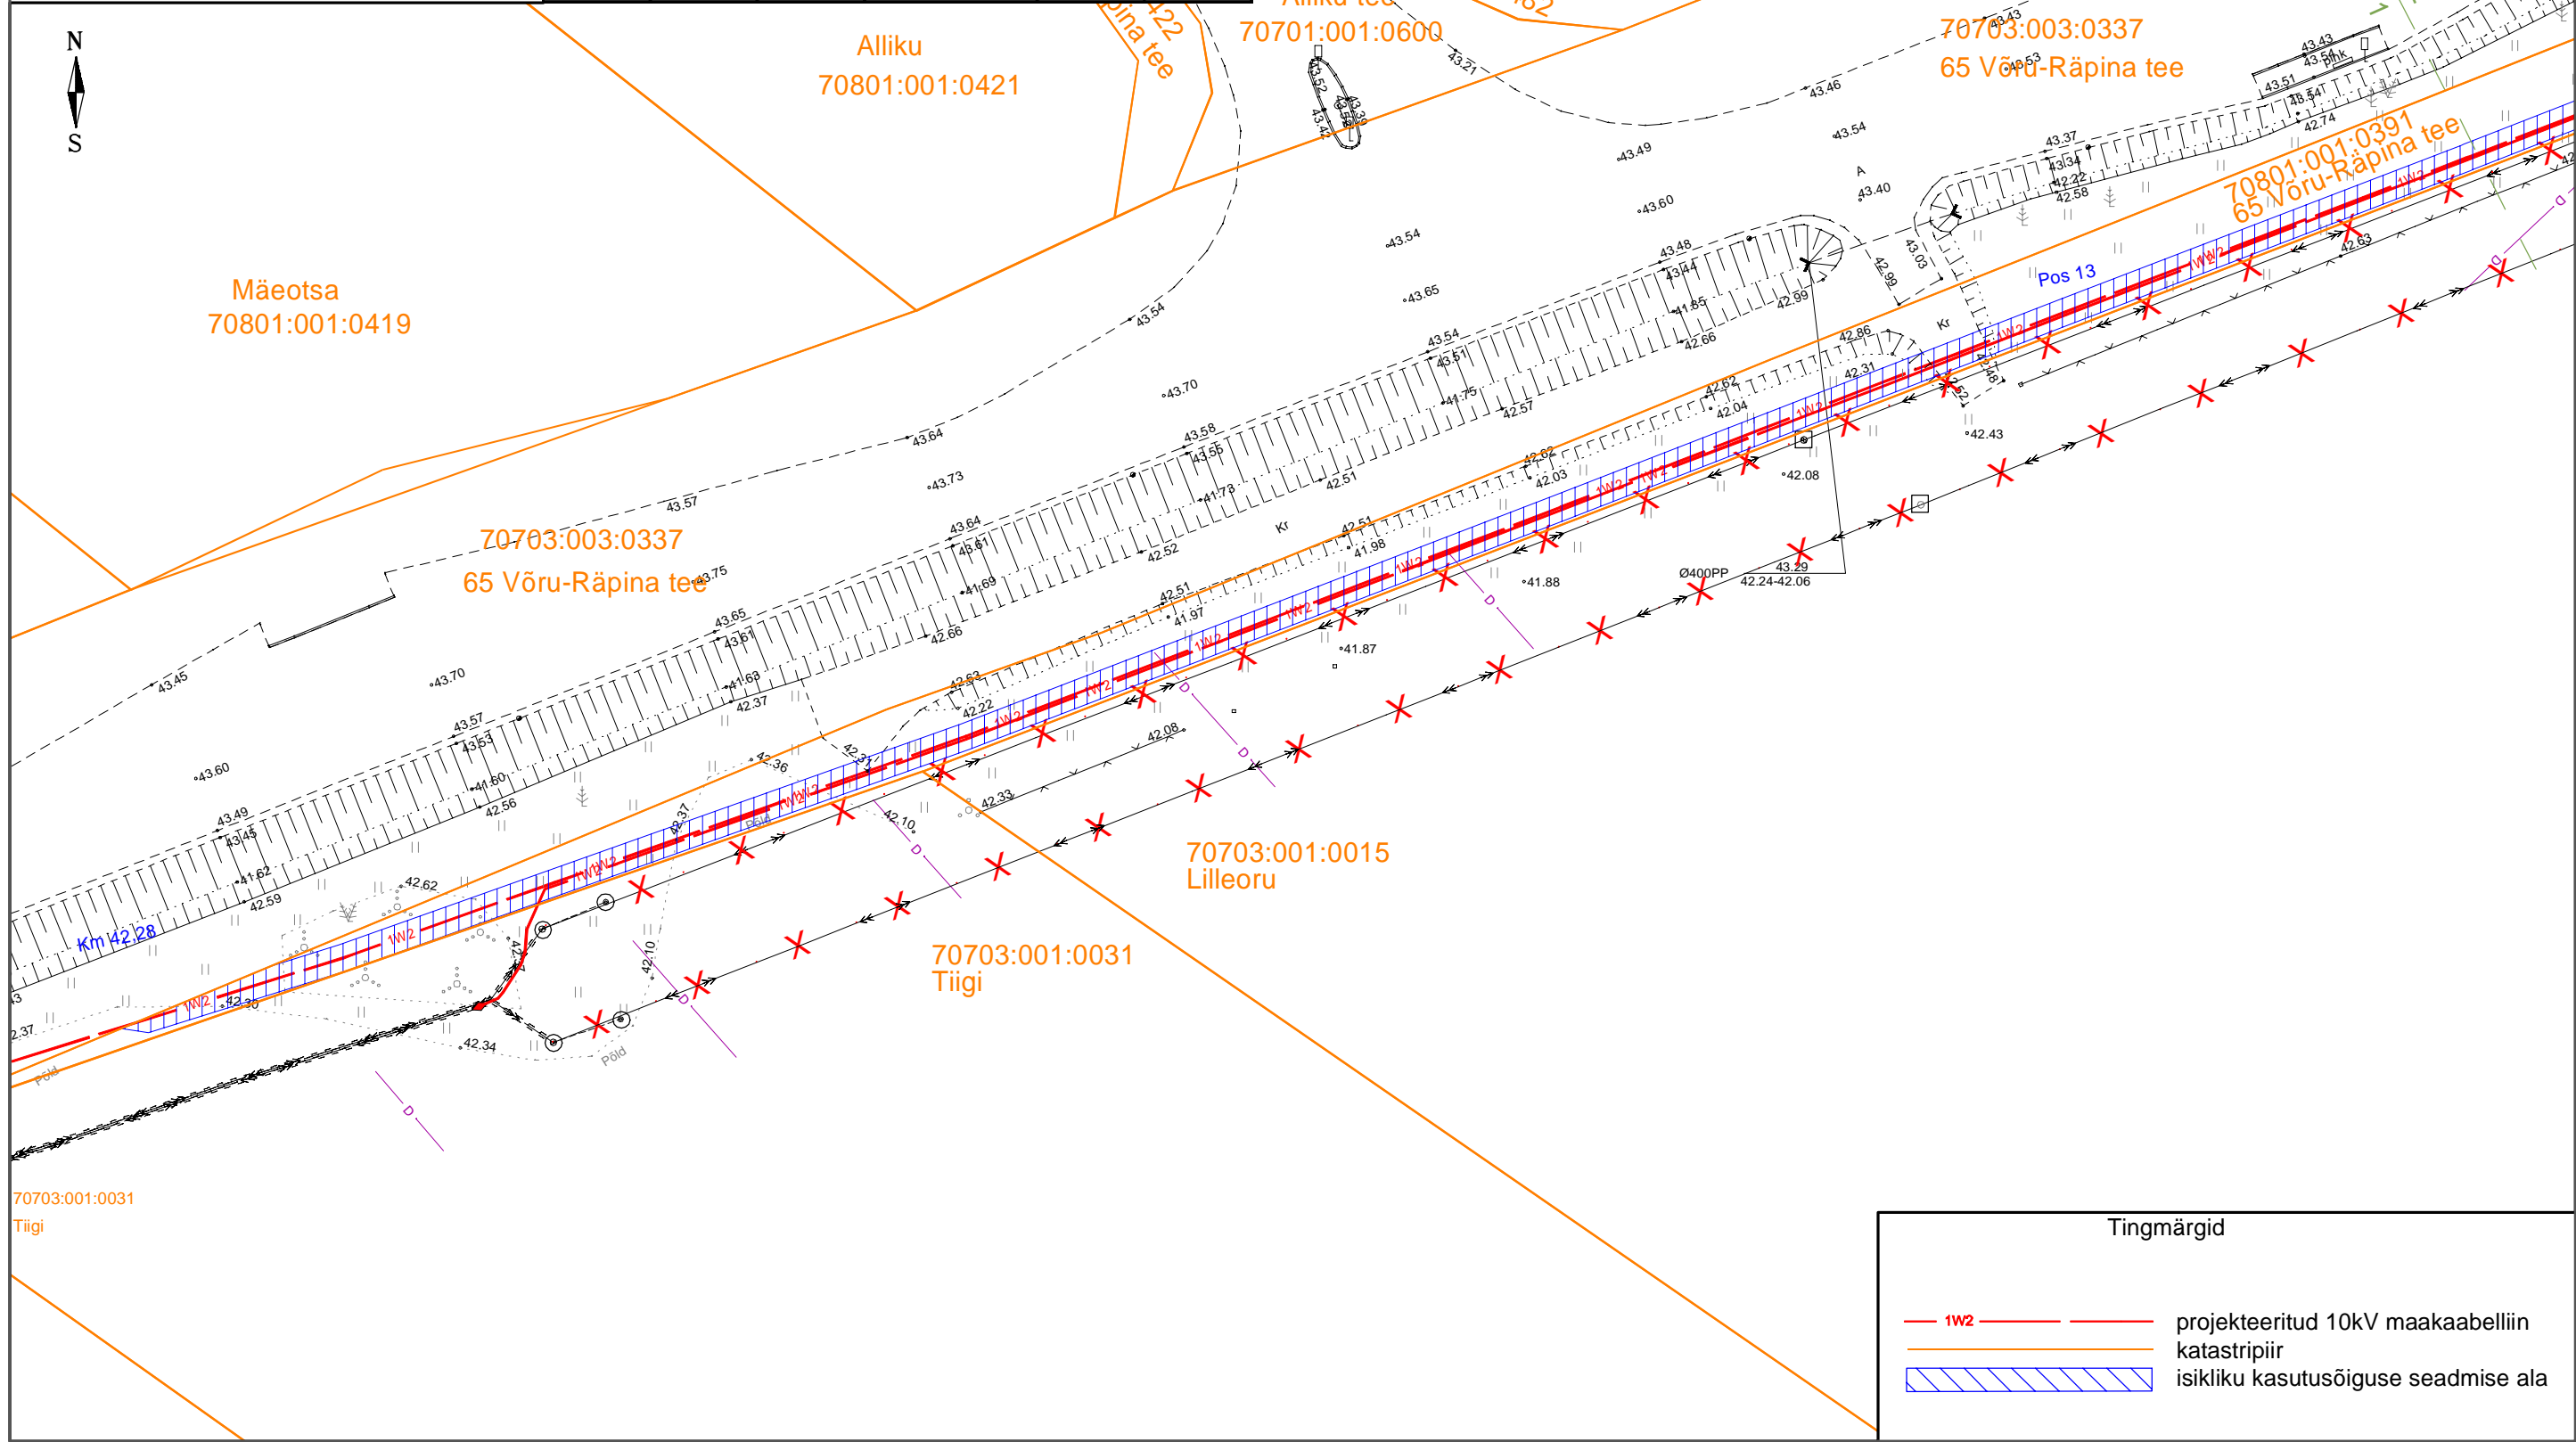

70801:001:0391
65 Võru-Räpina tee
Sillapää küla, Räpina vald, Põlvamaa

Mõõtkava 1:500 (A3)
Leht 1 (Lehti 2)

Koostaja: K. Kangro
k.kangro@leonhard-weiss.com

| Jrk nr | IKÕ ala Pos nr (plaanil) | Kinnistu registria a number | Katastriüksuse tunnus, nimi ja sihtots tarve | Asukoht riigitee suhtes (nr ja nimi) (lõigu algus ja lõpp km) | Ala pindala m ² |
|--------|--------------------------------|-----------------------------------|--|---|-------------------------------|
| 13. | Pos 13 | 18752350 | 70801:001:0391; transpordimaa | 65 Võru- Räpina tee km 42,28- 42,69 | 860 |

Tingmärgid

- 1W2 — projekteeritud 10kV maakaabelliin
- katastripiir
- isikliku kasutusõiguse seadmise ala